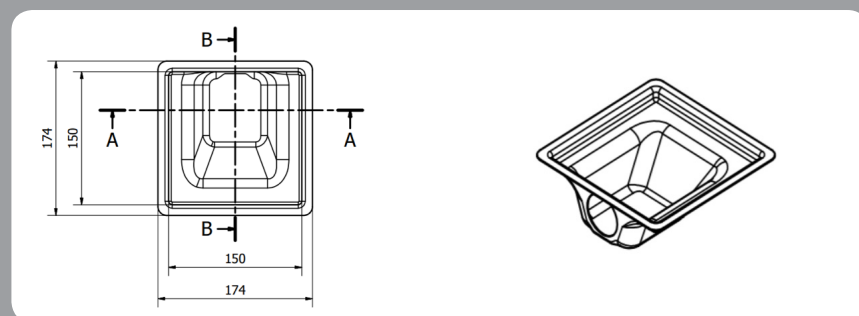

Diameter 40 mm.

Rooster

Bestaat uit twee onderdelen:
het sierprofiel en het roosterkader.

Sierprofiel

Materiaal: Chroomnikkelstaal (RVS) 304 – 18/10 (1.4301), 1,5 mm dikte.

L x B x H vanaf 123 x 123 x 2 mm.

Roosterkader

Materiaal: Chroomnikkelstaal (RVS) 304 (optioneel RVS 316)*, 3 mm dikte.

L x B x H vanaf 149 x 149 x 20 mm.

Verhogingsblokjes

Materiaal: ABS.

2 mm, 3 mm, 4 mm of 5 mm.

Onder het roosterkader te installeren om het rooster te verhogen.