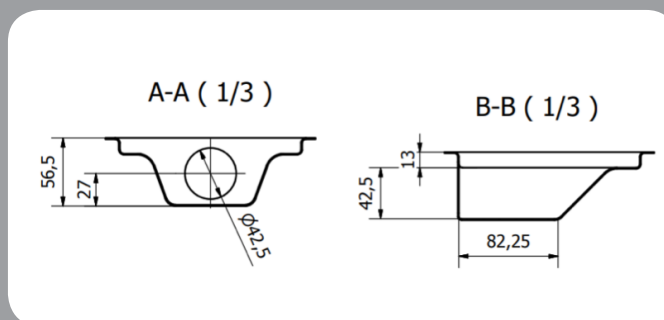

Diameter 40 mm.

Rooster

Bestaat uit twee onderdelen:
het sierprofiel en het roosterkader.

Sierprofiel

Materiaal: Chroomnikkelstaal (RVS) 304 – 18/10 (1.4301), 1,5 mm dikte.

L x B x H vanaf 123 x 123 x 2 mm.

Roosterkader

Materiaal: Chroomnikkelstaal (RVS) 304 (optioneel RVS 316)*, 3 mm dikte.

L x B x H vanaf 149 x 149 x 20 mm.

Verhogingsblokjes

Materiaal: ABS.

2 mm, 3 mm, 4 mm of 5 mm.

Onder het roosterkader te installeren om het rooster te verhogen.