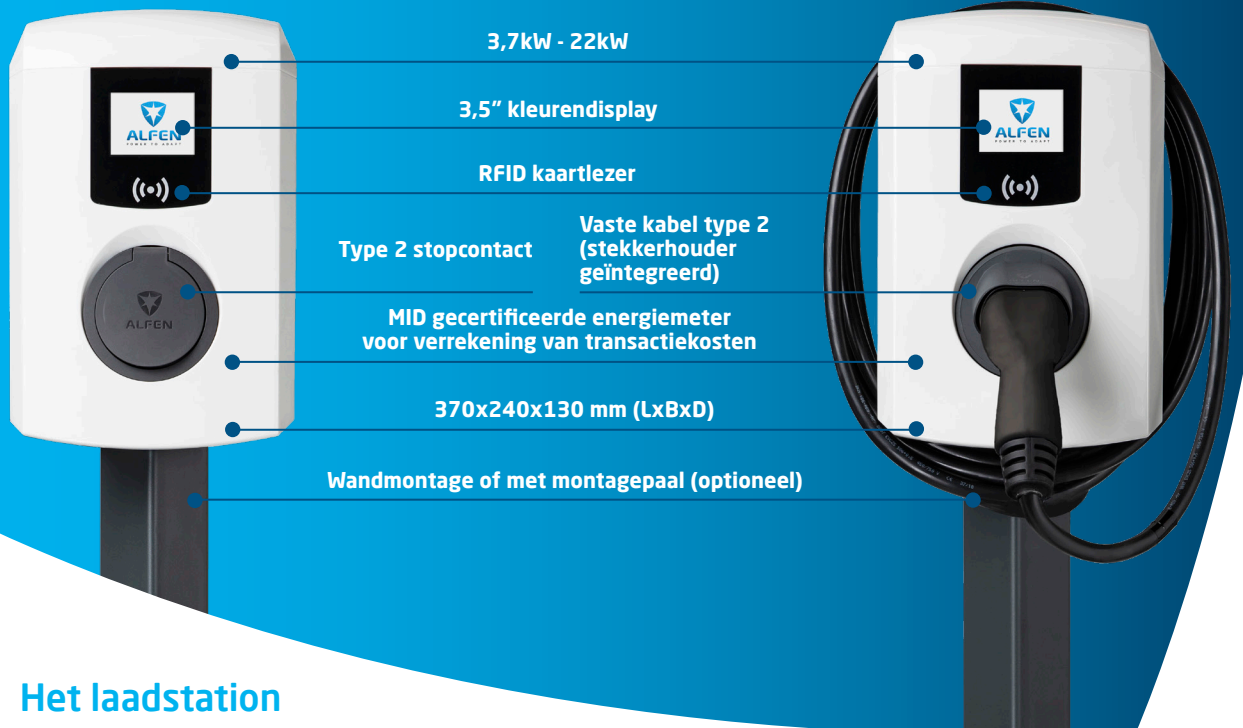

Eve Single Pro-line

3,7kW - 22kW

3,5" kleurendisplay

RFID kaartlezer

Type 2 stopcontact

Vaste kabel type 2
(stekkerhouder
geïntegreerd)

MID gecertificeerde energiemeter
voor verrekening van transactiekosten

370x240x130 mm (LxBxD)

Wandmontage of met montagepaal (optioneel)

Het laadstation

Geavanceerde slimme functionaliteiten

Slimme functionaliteiten vooruitlopend op de markt, voorzien van een internetverbinding, bekabeld of via mobiele communicatie. De Eve Single Pro-line kan samenwerken met slimme technologieën en oplossingen die dezelfde standaarden en open protocollen toepassen.

3,5" kleurendisplay met eigen logo

Het kleurendisplay van de Eve Single Pro-line biedt een eenvoudige interface voor de gebruiker. Daarnaast geeft de populaire mogelijkheid om een logo te uploaden, een unieke branding mogelijkheid voor uw business.

Vrije keuze managementsysteem

De Eve Single Pro-line kan gebruikt worden in combinatie met Alfen's eigen managementsysteem of met een ander systeem dat OCPP implementeert om verrekening van de kosten mogelijk te maken. Wisselen tussen beheersystemen is zo eenvoudig als het vervangen van de sim-kaart.

Alfen Smart Charging Network

Creëer uw eigen netwerk van laadstations met tot 100 individuele laadpunten op één locatie. Dit netwerk balanceert en optimaliseert uw elektriciteitsnet.

Ontworpen om te integreren

Alle Alfen laadstations zijn ontworpen voor de optimalisatie van het elektriciteitsnet. Zo kunnen ze integreren en samenwerken met zelfopgewekte hernieuwbare energiebronnen, energieopslag en met slimme technologieën en oplossingen die dezelfde standaarden en open protocollen toepassen.

Solide kwaliteit

Alle producten zijn robuust, veilig en betrouwbaar. De producten van Alfen worden in Nederland gemaakt en bestaan uit alleen A-kwaliteit componenten. Alle producten zijn uitgebreid getest en gecertificeerd. Levering vindt plaats met een standaard garantie en de mogelijkheden om een servicepakket met SLA af te nemen.

Voor meer informatie ga naar: www.alfen.com

Alfen Charging Equipment
Hefbrugweg 28 | 1332 AP Almere | Nederland
Postbus 1042 | 1300 BA Almere | Nederland
Sales support Charging Equipment: 036 54 93 402
Alfen: 036 54 93 400
www.alfen.com

Eventuele wijzigingen en/of drukfouten nadrukkelijk voorbehouden.

ALFEN
POWER TO ADAPT