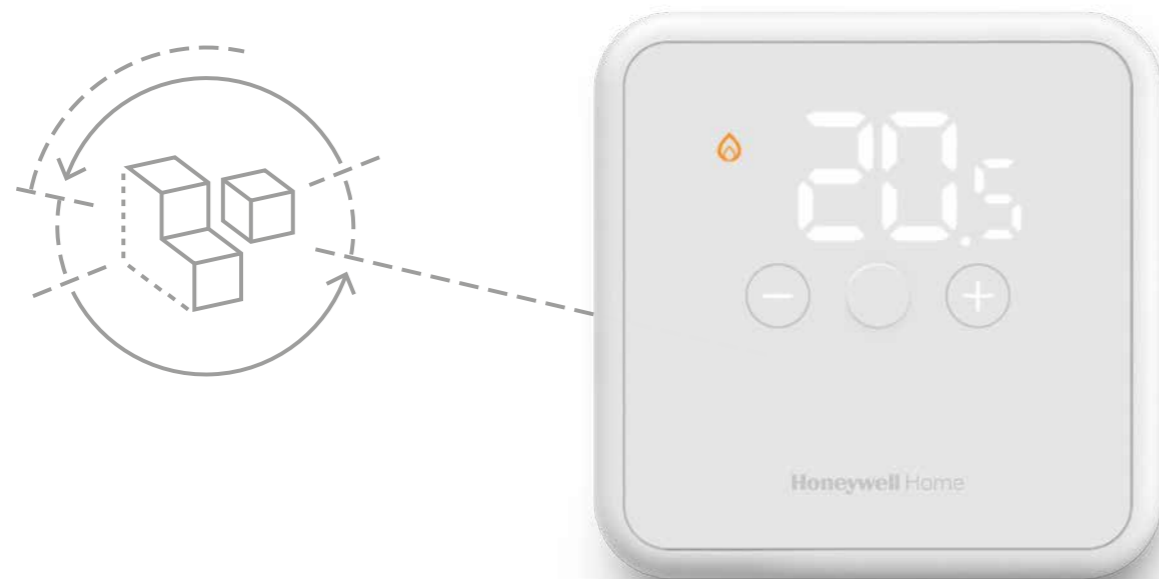

Productspecificaties

	DT4 Ruimte- thermostaat bedraad Aan/Uit	DT4R Ruimte- thermostaat draadloos Aan/Uit	DT4R Ruimte- thermostaat draadloos - alleen thermostaat	DT4M Ruimte- thermostaat bedraad Modulerend	DT4R Ruimte- thermostaat draadloos Modulerend
Referentie- nummer	DT40WT20 (wit) DT40GT21 (grijs) DT40BT22 (zwart)	YT42WRFT20 (wit) YT42GRFT21 (grijs) YT42BRFT22 (zwart)	DTS42WRFST20 (wit) DTS42GRFST21 (grijs) DTS42BRFST22 (zwart)	DT41SPMWT30 (wit) DT41SPMGT31 (grijs) DT41SPMBT32 (zwart)	YT43MRFWT30 (wit) YT43MRFGT31 (grijs) YT43MRFBT32 (zwart)
Kleuropties	Wit, grijs, zwart	Wit, grijs, zwart	Wit, grijs, zwart	Wit, grijs, zwart	Wit, grijs, zwart
Verwarmen/ koelen	Ja	Ja	Ja	Ja	Ja
Batterij	Ja (inclusief)	Ja (inclusief)	Ja (inclusief)	Nee	Ja (inclusief)
Batterijduur*	3,5 jaar	1,5 jaar	1,5 jaar	-	1,5 jaar
Comptabiliteit met Honeywell Home producten	-	BDR91A	evohome, HCC100, BDR91A, HCE80	HCC100	-
Apparatuur	Cv-ketels, warmte-pompen, zone-kleppen, vloerregeling, elektrische verwarming	Cv-ketels, warmte-pompen, zone-kleppen, vloerregeling, elektrische verwarming, vervangingsmarkt	HCC100, evohome, vervangingsmarkt	Cv-ketels, warmtepompen, vloerregeling	Cv-ketels, warmtepompen, vloerregeling
Garantie	5 jaar	5 jaar	5 jaar	5 jaar	5 jaar

*batterijduur ingeschat op basis van 10 interacties per dag en 5 seconde per interactie