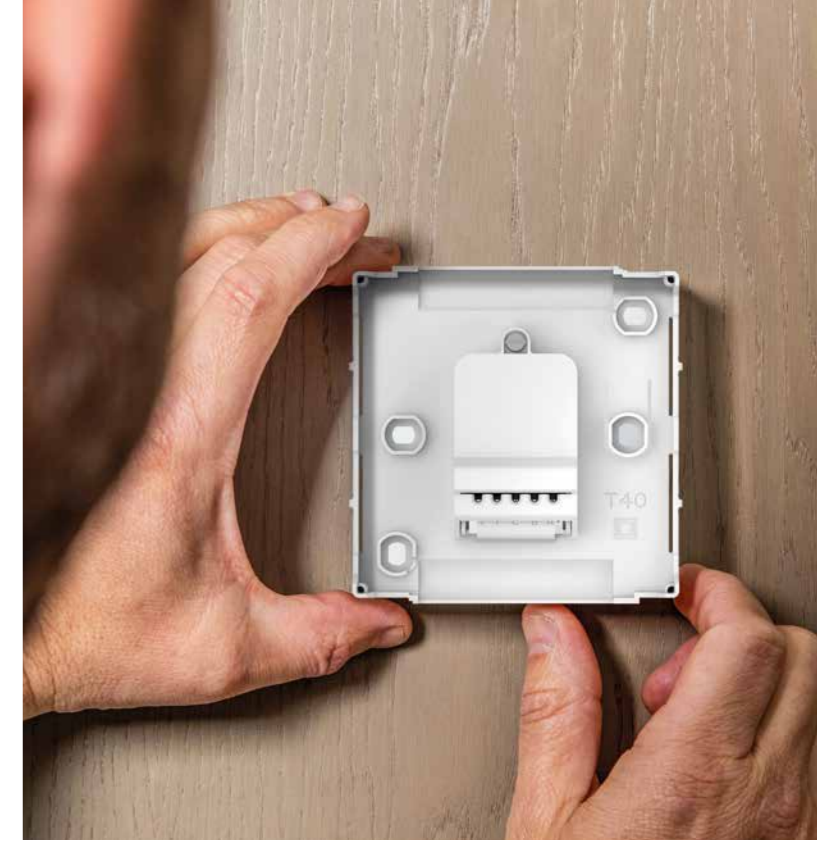

Eenvoudig te installeren

Geen ingewikkelde installatie meer. Onze website biedt alle informatie die u nodig heeft om onze toonaangevende reeks aan thermostaten te installeren en gebruiken. DT4 Ruimtethermostaten worden geleverd inclusief handleiding met QR-code die verwijst naar onze installatievideo's.

Extra installatie-informatie is beschikbaar op onze online support portal, via Resideo Academy online cursussen en in de installatievideo's op ons YouTube-kanaal.